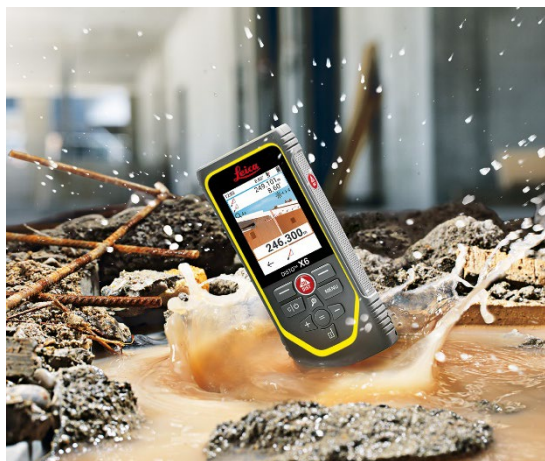

### Características

- Alcance hasta 250 m
- Precisión de  $\pm 1,0$  mm, resolución de 0,1 mm
- Rápida puesta en marcha – lista en menos de 1 segundo
- Pantalla táctil IPS de 2,8" brillante y clara con lente antiarañazos
- Tecla DIST en el lateral para mediciones aún más intuitivas
- Robusto conforme a IP65 y a prueba de caídas desde 2 metros
- Activar mediciones con gestos
- Memoria para 300 informes y 1000 puntos 3D capturados
- Batería de ion de litio recargable
- Carga y descarga de datos USB-C
- Simulación de un teclado para transferir datos a través de Bluetooth®
- Tecnología Bluetooth® 5.0 para una transferencia de datos sin errores
- Funciona con la aplicación DISTO™ Plan (iOS y Android) y con DISTO™ transfer (Windows)
- Medición P2P con adaptador DST 360-X